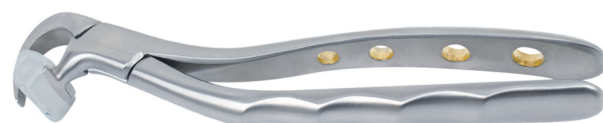

IND-5035
Pin & Ligature
Cutter, Straight

IND-5036
Utility, Plier
Weingart

LUXATING SETS

IND-5037

IND-5038

IND-5039

IND-5040

IND-5041

info@instrocon.com

m.jabbarskt@gmail.com

www.instrocon.com

IND-5001
Upper Incisors Klein
Fig. 217

IND-5002
Upper Molars Left
Fig. 18

IND-5003
Extracting Forceps

IND-5004
Upper Right

IND-5005
Upper Left

IND-5006
Upper Anterior

IND-5007
Lower Universal

IND-5008
Scaler

IND-5009
GRACEY Curettes

IND-5010
Composite Instruments

IND-5011
Composite Instruments

IND-5012
Filling Instruments

IND-5013
Sinus-Lift Instruments